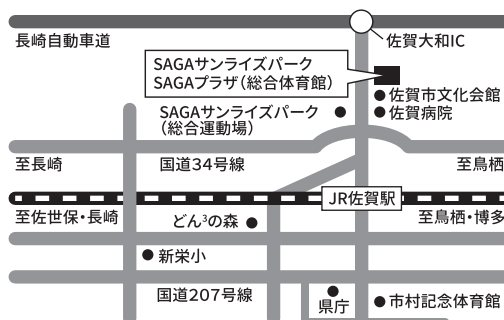

参加事業所

(求人事業所)

県内の老人福祉施設、児童養護施設、知的・身体障害児者施設、老人保健施設、保育所、病院、在宅介護サービス事業所 等
60法人(参加事業所は事前にホームページにて公開します)

詳しくは

日時

令和7年
(2025年)

2月6日木

【開場受付】13:00～(15:00まで随時受付)

【面談会】13:30～15:30

場所

SAGAサンライズパーク

SAGAプラザ(総合体育館)

大競技場

〒849-0923 佐賀市日の出1-21-15

●お問合せ

佐賀公共職業安定所(ハローワーク佐賀・人材確保対策コーナー)

佐賀市白山2丁目1-15 TEL.0952-24-4362

佐賀県社会福祉協議会(福祉人材センター)

佐賀市天神1丁目4-15 TEL.0952-28-3406

アクセス

●JR佐賀駅から2km、徒歩約25分 ●車の場合/佐賀大和ICより約10分

お車でお越しの
皆さまへ

SAGAサンライズパーク駐車場は有料となっております(最初の1時間は無料。1時間以上駐車の場合100円※会場の総合体育館窓口での手続きが必要ですので、会場に駐車券をご持参ください。) 予めご了承ください。