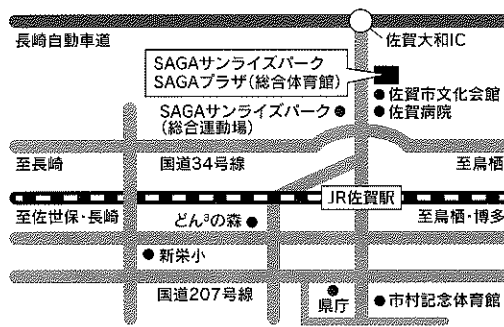

詳しくは [佐賀県社会福祉協議会](#)

検索

日時

令和6年
(2024年)

2月7日水

【開場受付】13:00～(15:00まで随時受付)

【面談会】13:30～15:30

場所

SAGAサンライズパーク

SAGAプラザ(総合体育館)

大競技場 〒849-0923 佐賀市日の出1-21-15

●お問合せ

佐賀公共職業安定所(ハローワーク佐賀・人材確保対策コーナー)

佐賀市白山2丁目1-15 TEL.0952-24-4362

佐賀県社会福祉協議会(福祉人材・研修センター)

佐賀市天神1丁目4-15 TEL.0952-28-3406

アクセス

●JR佐賀駅から2km、徒歩約25分 ●車の場合/佐賀大和ICより約10分

お車でお越しの
参加者の皆さまへ

SAGAサンライズパーク駐車場は有料となっております(最初の1時間は無料。1時間以上駐車の場合100円※会場の総合体育館窓口での手続きが必要です)。予めご了承ください。

新型コロナウイルス感染症など 感染防止対策について

発熱がある方は
入場できません

マスク着用を
推奨します

換気を行っています